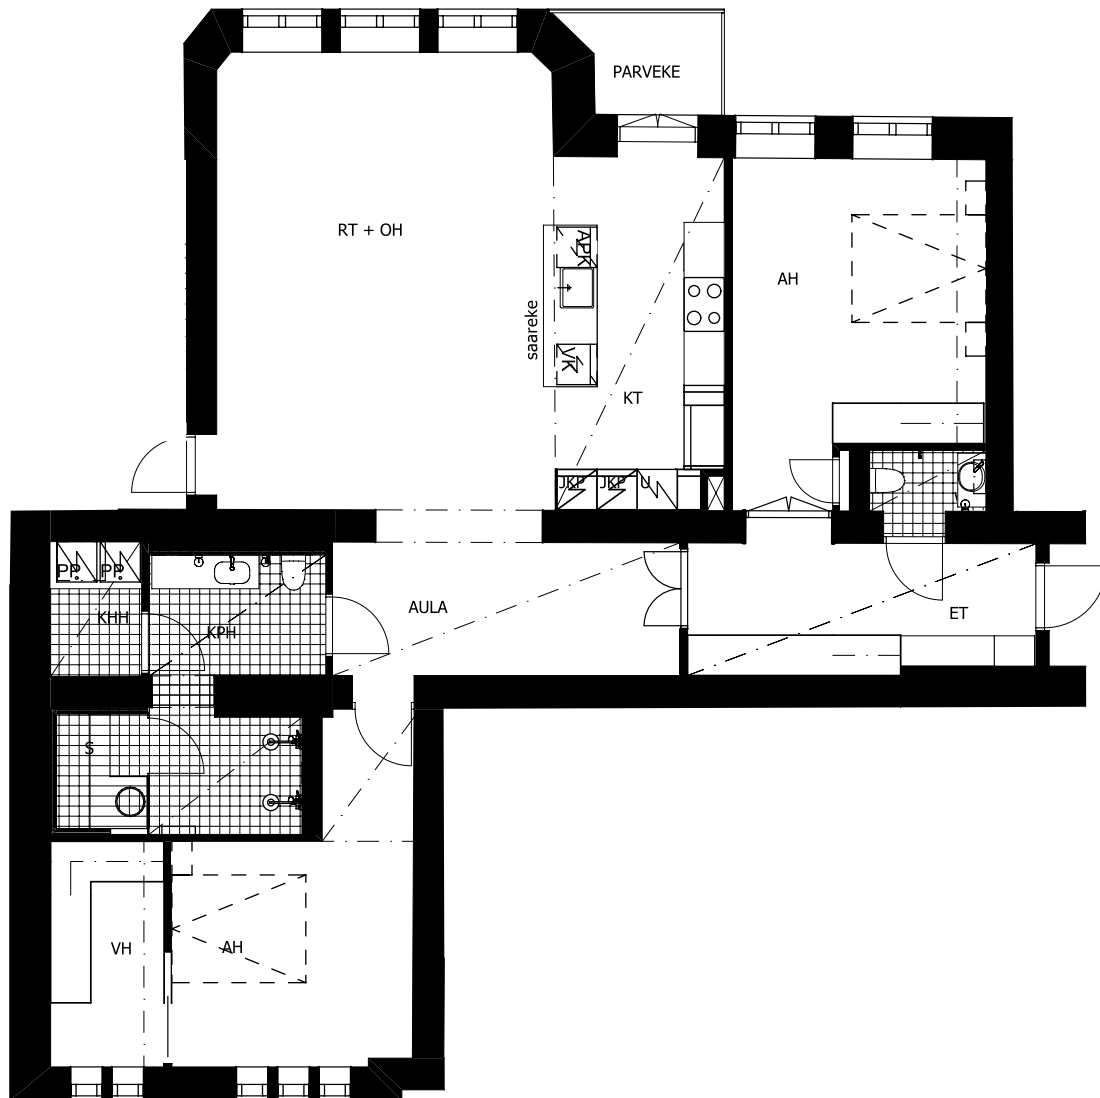

Snellman

Sotheby's
INTERNATIONAL REALTY

0m 5m

SUUNTA AANTAVA

Asunto A16

Rak. 1906 / 2020

3H + KT + KPH + S + WC
+ KHH + VH + parveke

128 m²

TÄHTITORNINKATU

4. kerros